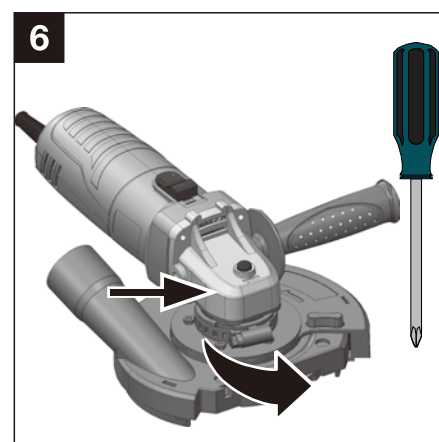

**Орнату диаметрі:**  
39 / 42 / 45 / 48 / 50 мм

**Қосымшалар:**

- Сомын кілт
- Қыстырма пластина
- Сақиналар - 39 / 42 / 45 / 48 мм

**Ескерту:** 50 мм диаметрге қорғаныс қаптаманың орнату орнының жағасын қысу арқылы орнатылады.

## Щеткаларды ауыстыру

1. Қорғаныс қаптаманы орнататын орынның биіктігі
2. Қорғаныс қаптаманы орнататын орынның жағасын
3. Қорғаныс қаптамасының орнататын орынның жағасының диаметрі
4. Қорғаныс қаптаманы орнататын орын

**Посадочный диаметр:**  
39 / 42 / 45 / 48 / 50 мм

**Аксессуары:**

- Гаечный ключ
- Прижимная пластина
- Кольца - 39 / 42 / 45 / 48 мм

**Примечание:** Диаметр 50 мм устанавливается путем зажатия посадочного места кожуха.