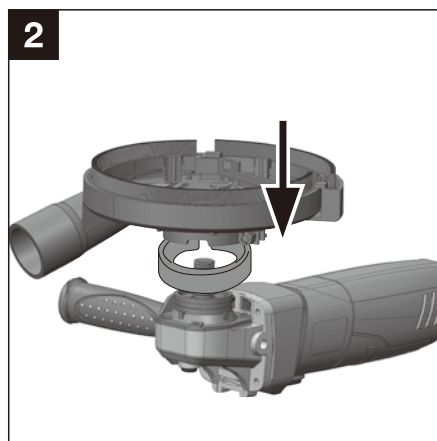

**Орнату диаметрі:**  
39 / 42 / 45 / 48 / 50 мм

**Қосымшалар:**

- Сомын кілт
- Қыстырма пластина
- Сақиналар - 39 / 42 / 45 / 48 мм

**Ескерту:** 50 мм диаметрге қорғаныс қаптаманың орнату орнының жағасын қысу арқылы орнатылады.

## Щеткаларды ауыстыру

1. Қорғаныс қаптаманы орнататын орынның биіктігі
2. Қорғаныс қаптаманы орнататын орынның жағасын
3. Қорғаныс қаптамасының орнататын орынның жағасының диаметрі
4. Қорғаныс қаптаманы орнататын орын

**Посадочный диаметр:**  
39 / 42 / 45 / 48 / 50 мм

**Аксессуары:**

- Гаечный ключ
- Прижимная пластина
- Кольца - 39 / 42 / 45 / 48 мм

**Примечание:** Диаметр 50 мм устанавливается путем зажатия посадочного места кожуха.