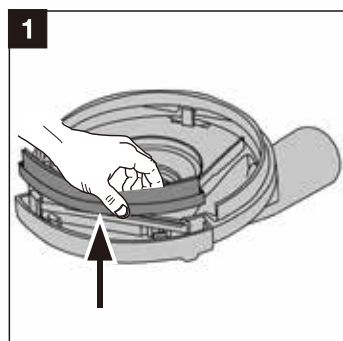

**Орнату диаметрі:**  
39 / 42 / 45 / 48 / 50 мм

**Қосымшалар:**

- Сомын кілт
- Қыстырма пластина
- Сақиналар - 39 / 42 / 45 / 48 мм

**Ескерту:** 50 мм диаметрге қорғаныс қаптаманың орнату орнының жағасын қысу арқылы орнатылады.

## Щеткаларды ауыстыру

1. Қорғаныс қаптаманы орнататын орынның биіктігі
2. Қорғаныс қаптаманы орнататын орынның жағасын
3. Қорғаныс қаптамасының орнататын орынның жағасының диаметрі
4. Қорғаныс қаптаманы орнататын орын

**Посадочный диаметр:**  
39 / 42 / 45 / 48 / 50 мм

**Аксессуары:**

- Гаечный ключ
- Прижимная пластина
- Кольца - 39 / 42 / 45 / 48 мм

**Примечание:** Диаметр 50 мм устанавливается путем зажатия посадочного места кожуха.