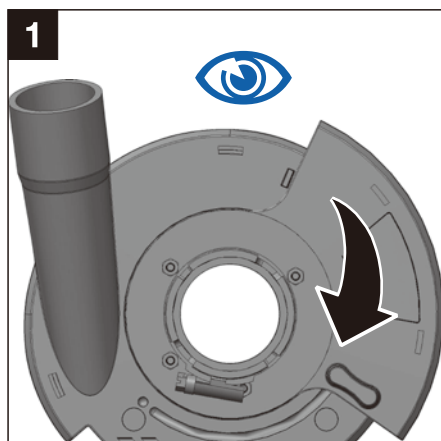

**Орнату диаметрі:**  
39 / 42 / 45 / 48 / 50 мм

**Қосымшалар:**

- Сомын кілт
- Қыстырма пластина
- Сақиналар - 39 / 42 / 45 / 48 мм

**Ескерту:** 50 мм диаметрге қорғаныс қаптаманың орнату орнының жағасын қысу арқылы орнатылады.

## Щеткаларды ауыстыру

1. Қорғаныс қаптаманы орнататын орынның биіктігі
2. Қорғаныс қаптаманы орнататын орынның жағасын
3. Қорғаныс қаптамасының орнататын орынның жағасының диаметрі
4. Қорғаныс қаптаманы орнататын орын

**Посадочный диаметр:**  
39 / 42 / 45 / 48 / 50 мм

**Аксессуары:**

- Гаечный ключ
- Прижимная пластина
- Кольца - 39 / 42 / 45 / 48 мм

**Примечание:** Диаметр 50 мм устанавливается путем зажатия посадочного места кожуха.