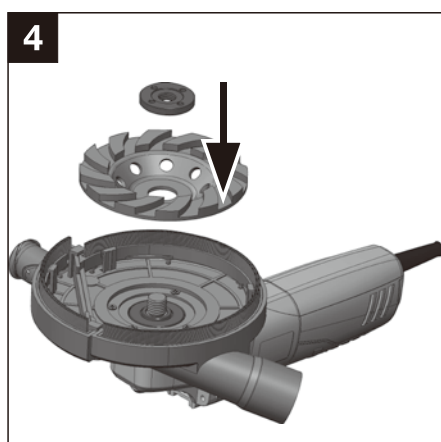

**Орнату диаметрі:**  
39 / 42 / 45 / 48 / 50 мм

**Қосымшалар:**

- Сомын кілт
- Қыстырма пластина
- Сақиналар - 39 / 42 / 45 / 48 мм

**Ескерту:** 50 мм диаметрге қорғаныс қаптаманың орнату орнының жағасын қысу арқылы орнатылады.

## Щеткаларды ауыстыру

1. Қорғаныс қаптаманы орнататын орынның биіктігі
2. Қорғаныс қаптаманы орнататын орынның жағасын
3. Қорғаныс қаптамасының орнататын орынның жағасының диаметрі
4. Қорғаныс қаптаманы орнататын орын

**Посадочный диаметр:**  
39 / 42 / 45 / 48 / 50 мм

**Аксессуары:**

- Гаечный ключ
- Прижимная пластина
- Кольца - 39 / 42 / 45 / 48 мм

**Примечание:** Диаметр 50 мм устанавливается путем зажатия посадочного места кожуха.