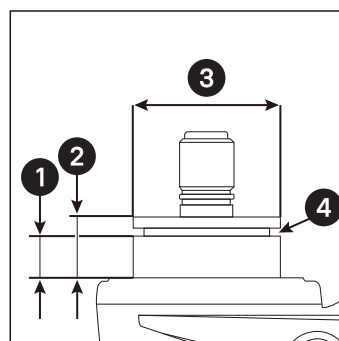

**Орнату диаметрі:**  
39 / 42 / 45 / 48 / 50 мм

**Қосымшалар:**

- Сомын кілт
- Қыстырма пластина
- Сақиналар - 39 / 42 / 45 / 48 мм

**Ескерту:** 50 мм диаметрге қорғаныс қаптаманың орнату орнының жағасын қысу арқылы орнатылады.

## Щеткаларды ауыстыру

1. Қорғаныс қаптаманы орнататын орынның биіктігі
2. Қорғаныс қаптаманы орнататын орынның жағасын
3. Қорғаныс қаптамасының орнататын орынның жағасының диаметрі
4. Қорғаныс қаптаманы орнататын орын

**Посадочный диаметр:**  
39 / 42 / 45 / 48 / 50 мм

**Аксессуары:**

- Гаечный ключ
- Прижимная пластина
- Кольца - 39 / 42 / 45 / 48 мм

**Примечание:** Диаметр 50 мм устанавливается путем зажатия посадочного места кожуха.

## Замена щеток

1. Высота посадочного места защитного кожуха УШМ
2. Высота посадочного места с воротником
3. Диаметр воротника посадочного места защитного кожуха УШМ
4. Посадочное место защитного кожуха УШМ