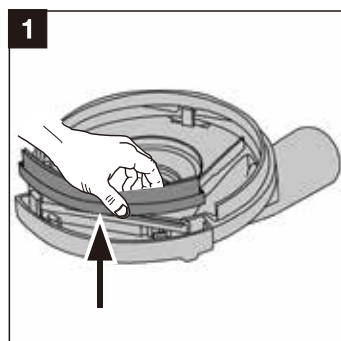

## Щеткаларды ауыстыру

1. Қорғаныс қаптаманы орнататын орынның биіктігі
2. Қорғаныс қаптаманы орнататын орынның жағасын
3. Қорғаныс қаптамасының орнататын орынның жағасының диаметрі
4. Қорғаныс қаптаманы орнататын орын

**Посадочный диаметр:**  
39 / 42 / 45 / 48 / 50 мм

**Аксессуары:**

- Гаечный ключ
- Прижимная пластина
- Кольца - 39 / 42 / 45 / 48 мм

**Примечание:** Диаметр 50 мм устанавливается путем зажатия посадочного места кожуха.

## Замена щеток

1. Высота посадочного места защитного кожуха УШМ
2. Высота посадочного места с воротником
3. Диаметр воротника посадочного места защитного кожуха УШМ
4. Посадочное место защитного кожуха УШМ