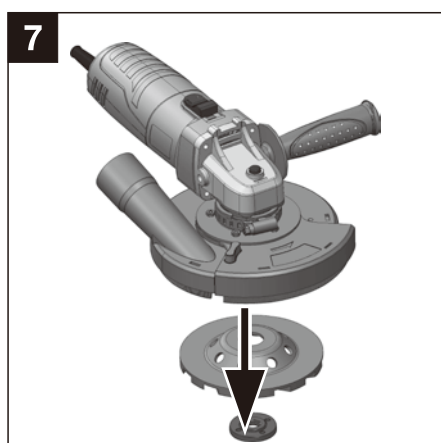

**Орнату диаметрі:**  
39 / 42 / 45 / 48 / 50 мм

**Қосымшалар:**

- Сомын кілт
- Қыстырма пластина
- Сақиналар - 39 / 42 / 45 / 48 мм

**Ескерту:** 50 мм диаметрге қорғаныс қаптаманың орнату орнының жағасын қысу арқылы орнатылады.

## Щеткаларды ауыстыру

1. Қорғаныс қаптаманы орнататын орынның биіктігі
2. Қорғаныс қаптаманы орнататын орынның жағасын
3. Қорғаныс қаптамасының орнататын орынның жағасының диаметрі
4. Қорғаныс қаптаманы орнататын орын

**Посадочный диаметр:**  
39 / 42 / 45 / 48 / 50 мм

**Аксессуары:**

- Гаечный ключ
- Прижимная пластина
- Кольца - 39 / 42 / 45 / 48 мм

**Примечание:** Диаметр 50 мм устанавливается путем зажатия посадочного места кожуха.