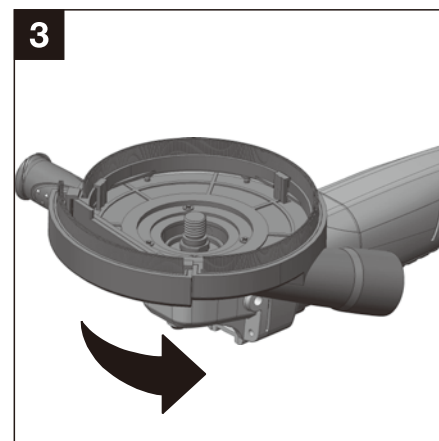

**Орнату диаметрі:**  
39 / 42 / 45 / 48 / 50 мм

**Қосымшалар:**

- Сомын кілт
- Қыстырма пластина
- Сақиналар - 39 / 42 / 45 / 48 мм

**Ескерту:** 50 мм диаметрге қорғаныс қаптаманың орнату орнының жағасын қысу арқылы орнатылады.

## Щеткаларды ауыстыру

1. Қорғаныс қаптаманы орнататын орынның биіктігі
2. Қорғаныс қаптаманы орнататын орынның жағасын
3. Қорғаныс қаптамасының орнататын орынның жағасының диаметрі
4. Қорғаныс қаптаманы орнататын орын

**Посадочный диаметр:**  
39 / 42 / 45 / 48 / 50 мм

**Аксессуары:**

- Гаечный ключ
- Прижимная пластина
- Кольца - 39 / 42 / 45 / 48 мм

**Примечание:** Диаметр 50 мм устанавливается путем зажатия посадочного места кожуха.