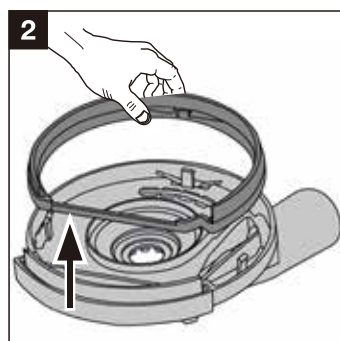

## Щеткаларды ауыстыру

1. Қорғаныс қаптаманы орнататын орынның биіктігі
2. Қорғаныс қаптаманы орнататын орынның жағасын
3. Қорғаныс қаптамасының орнататын орынның жағасының диаметрі
4. Қорғаныс қаптаманы орнататын орын

**Посадочный диаметр:**  
39 / 42 / 45 / 48 / 50 мм

**Аксессуары:**

- Гаечный ключ
- Прижимная пластина
- Кольца - 39 / 42 / 45 / 48 мм

**Примечание:** Диаметр 50 мм устанавливается путем зажатия посадочного места кожуха.

## Замена щеток

1. Высота посадочного места защитного кожуха УШМ
2. Высота посадочного места с воротником
3. Диаметр воротника посадочного места защитного кожуха УШМ
4. Посадочное место защитного кожуха УШМ