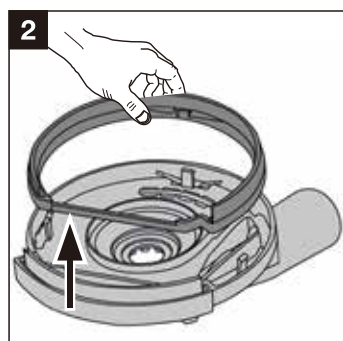

**Орнату диаметрі:**  
39 / 42 / 45 / 48 / 50 мм

**Қосымшалар:**

- Сомын кілт
- Қыстырма пластина
- Сақиналар - 39 / 42 / 45 / 48 мм

**Ескерту:** 50 мм диаметрге қорғаныс қаптаманың орнату орнының жағасын қысу арқылы орнатылады.

## Щеткаларды ауыстыру

1. Қорғаныс қаптаманы орнататын орынның биіктігі
2. Қорғаныс қаптаманы орнататын орынның жағасын
3. Қорғаныс қаптамасының орнататын орынның жағасының диаметрі
4. Қорғаныс қаптаманы орнататын орын

**Посадочный диаметр:**  
39 / 42 / 45 / 48 / 50 мм

**Аксессуары:**

- Гаечный ключ
- Прижимная пластина
- Кольца - 39 / 42 / 45 / 48 мм

**Примечание:** Диаметр 50 мм устанавливается путем зажатия посадочного места кожуха.