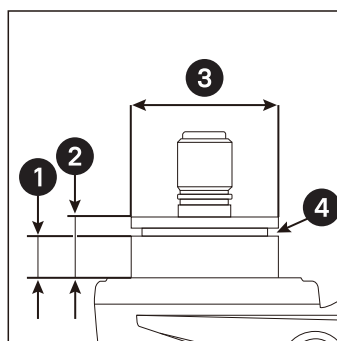

**Орнату диаметрі:**  
39 / 42 / 45 / 48 / 50 мм

**Қосымшалар:**

- Сомын кілт
- Қыстырма пластина
- Сақиналар - 39 / 42 / 45 / 48 мм

**Ескерту:** 50 мм диаметрге қорғаныс қаптаманың орнату орнының жағасын қысу арқылы орнатылады.

## Щеткаларды ауыстыру

1. Қорғаныс қаптаманы орнататын орынның биіктігі
2. Қорғаныс қаптаманы орнататын орынның жағасын
3. Қорғаныс қаптамасының орнататын орынның жағасының диаметрі
4. Қорғаныс қаптаманы орнататын орын

**Посадочный диаметр:**  
39 / 42 / 45 / 48 / 50 мм

**Аксессуары:**

- Гаечный ключ
- Прижимная пластина
- Кольца - 39 / 42 / 45 / 48 мм

**Примечание:** Диаметр 50 мм устанавливается путем зажатия посадочного места кожуха.