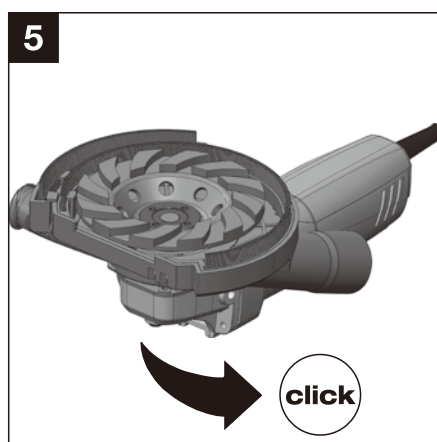

**Орнату диаметрі:**  
39 / 42 / 45 / 48 / 50 мм

**Қосымшалар:**

- Сомын кілт
- Қыстырма пластина
- Сақиналар - 39 / 42 / 45 / 48 мм

**Ескерту:** 50 мм диаметрге қорғаныс қаптаманың орнату орнының жағасын қысу арқылы орнатылады.

## Щеткаларды ауыстыру

1. Қорғаныс қаптаманы орнататын орынның биіктігі
2. Қорғаныс қаптаманы орнататын орынның жағасын
3. Қорғаныс қаптамасының орнататын орынның жағасының диаметрі
4. Қорғаныс қаптаманы орнататын орын

**Посадочный диаметр:**  
39 / 42 / 45 / 48 / 50 мм

**Аксессуары:**

- Гаечный ключ
- Прижимная пластина
- Кольца - 39 / 42 / 45 / 48 мм

**Примечание:** Диаметр 50 мм устанавливается путем зажатия посадочного места кожуха.