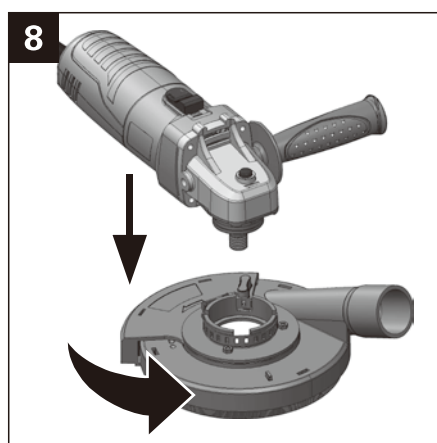

**Орнату диаметрі:**  
39 / 42 / 45 / 48 / 50 мм

**Қосымшалар:**

- Сомын кілт
- Қыстырма пластина
- Сақиналар - 39 / 42 / 45 / 48 мм

**Ескерту:** 50 мм диаметрге қорғаныс қаптаманың орнату орнының жағасын қысу арқылы орнатылады.

## Щеткаларды ауыстыру

1. Қорғаныс қаптаманы орнататын орынның биіктігі
2. Қорғаныс қаптаманы орнататын орынның жағасын
3. Қорғаныс қаптамасының орнататын орынның жағасының диаметрі
4. Қорғаныс қаптаманы орнататын орын

**Посадочный диаметр:**  
39 / 42 / 45 / 48 / 50 мм

**Аксессуары:**

- Гаечный ключ
- Прижимная пластина
- Кольца - 39 / 42 / 45 / 48 мм

**Примечание:** Диаметр 50 мм устанавливается путем зажатия посадочного места кожуха.